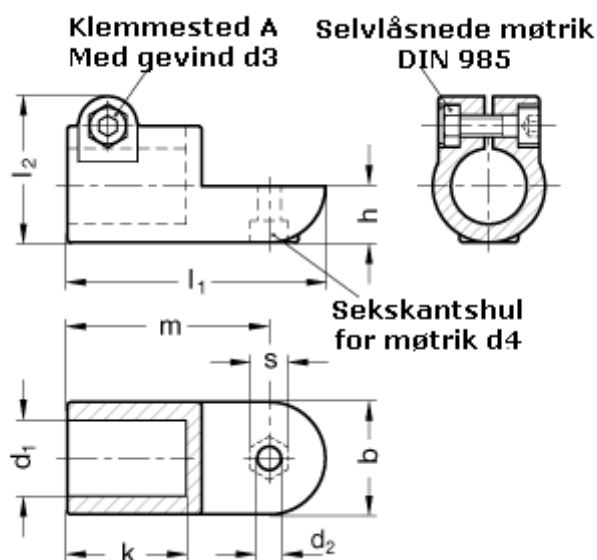

Varenummer: 20276B20OZ2SW
Beskrivelse: E+G laskeforbindelse
GN276-B20-OZ-2-SW

Mål

b = 40	m = 72
d1 = B20	s = 13
d2 = 8.2	
d3 = M 8	
d4 = M 8	
k = 42.5	
l1 = 92	
l2 = 52.0	